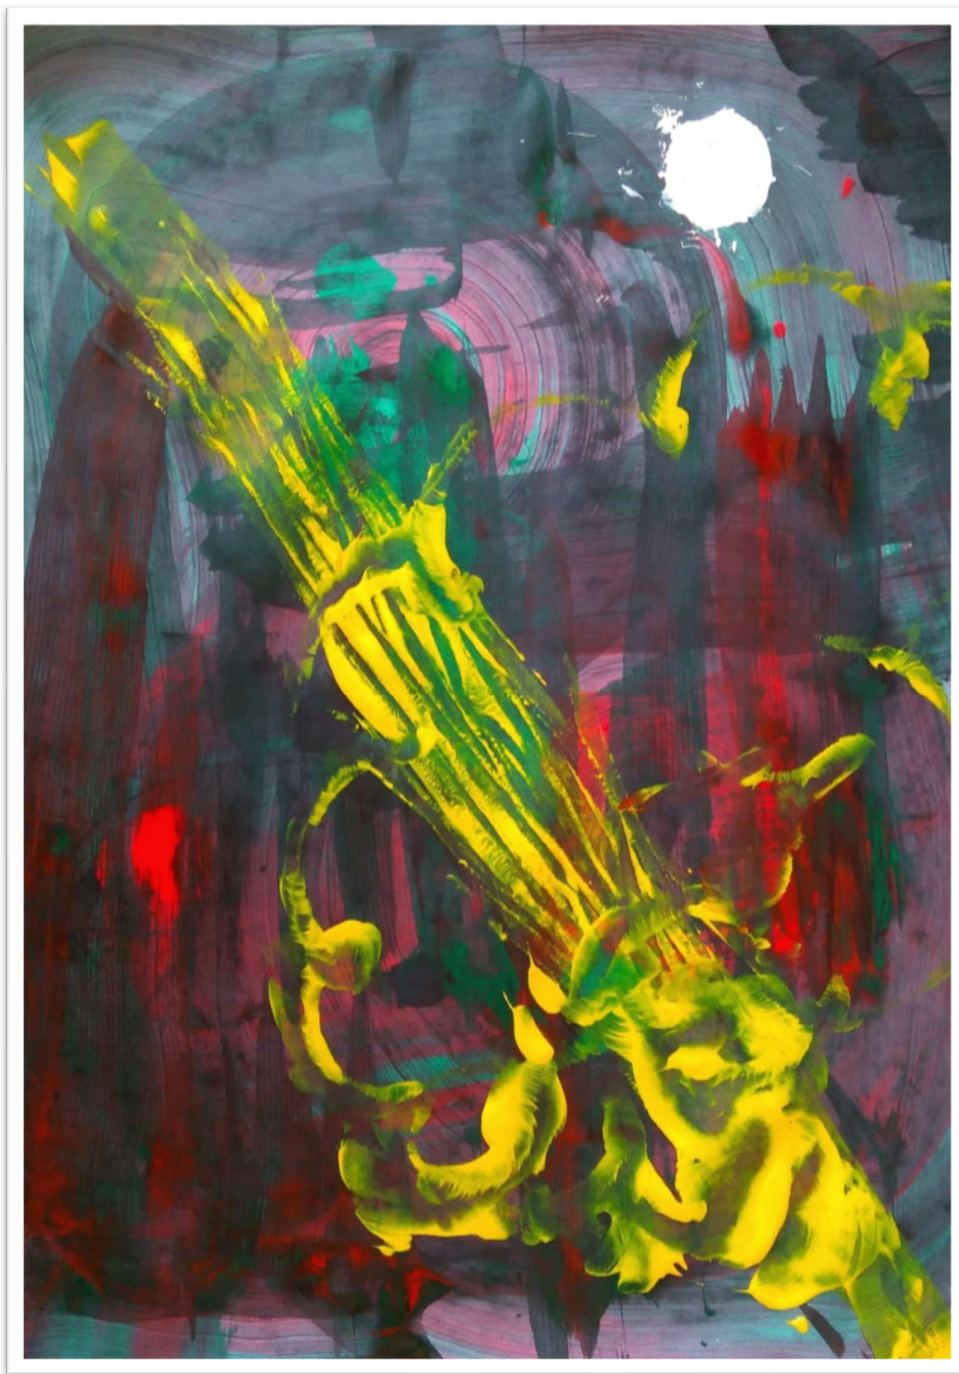

Maria Sokolová

„Letadla dolů slítávaly a plameny z dálky bylo vidět“

BEZEJMENNÉ MALBY K AUDIOREPORTÁŽI

Vytvořili:

Kateřina Dědečková

Simona Klímová

Bartoloměj Zvěřina

ZŠ Strossmayerovo náměstí, Praha 7

Kateřina Dědečková
tempera, papír
84 x 59,5 cm

Kateřina Dědečková

tempera, papír

84 x 59,5 cm

Bartoloměj Zvěřina

tempera, papír

84 x 59,5 cm

Simona Klímová
tempera, papír
84 x 59,5 cm