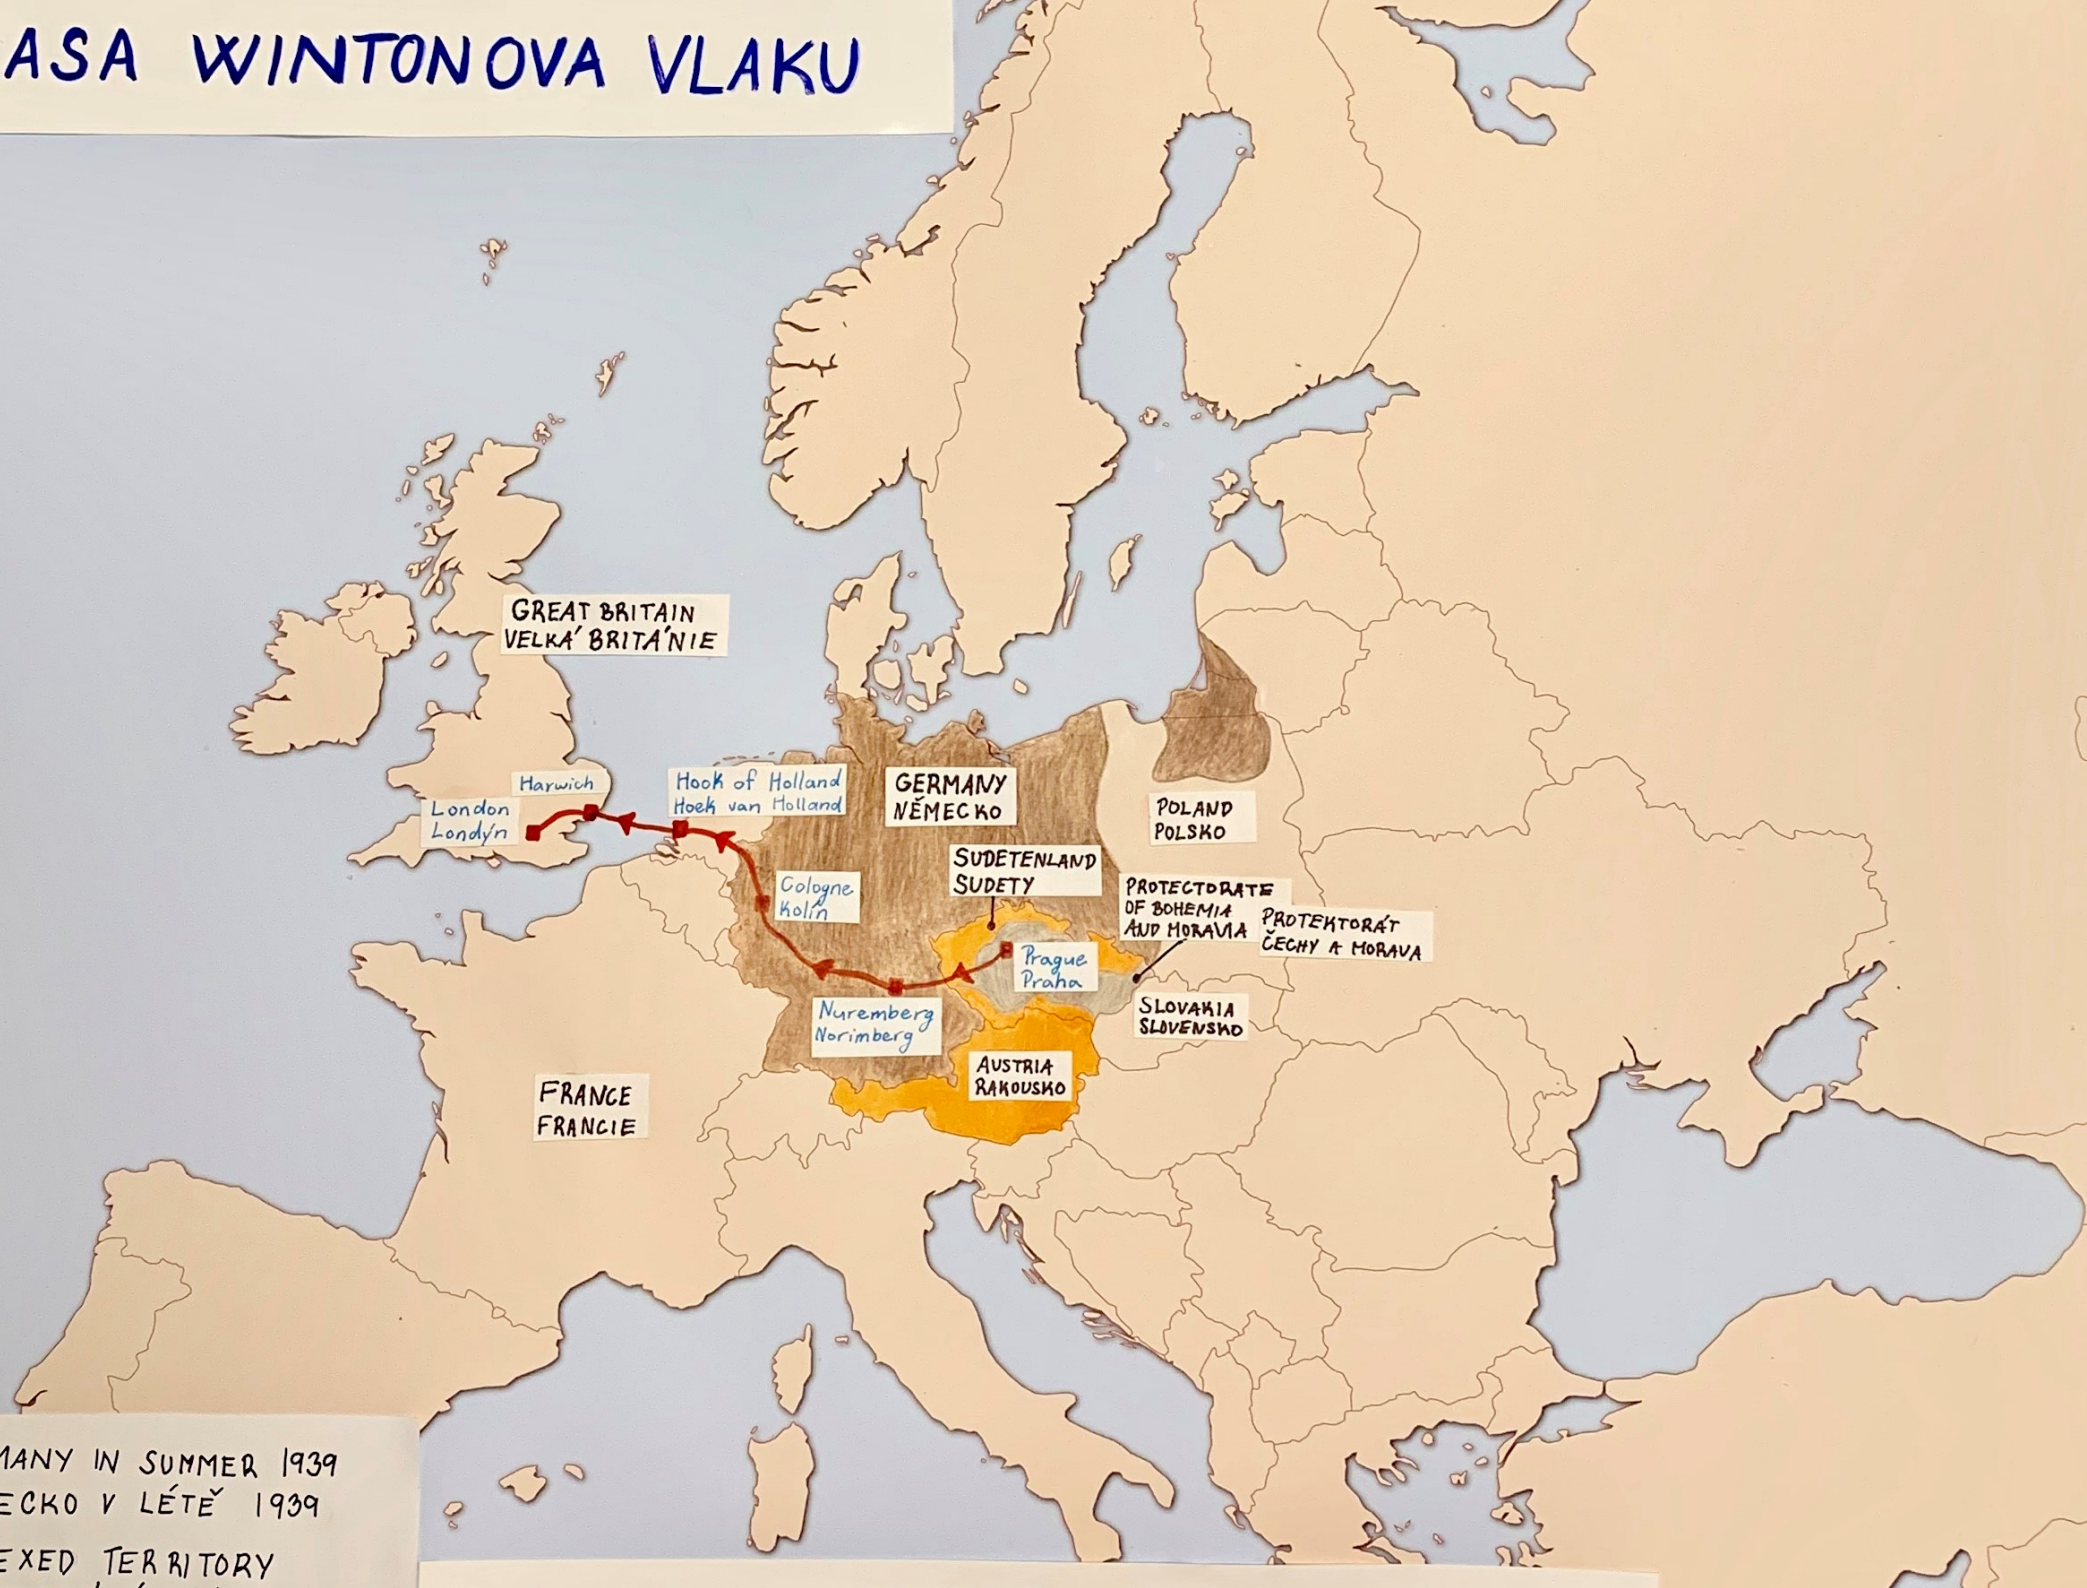

TRASA WINTONOVA VLAKU

GREAT BRITAIN
VELKÁ BRITÁNIE

London
Londýn

Harwich

Hook of Holland
Hoek van Holland

GERMANY
NĚMECKO

POLAND
POLSKO

SUDETENLAND
SUDETY

Cologne
Kolín

PROTECTORATE
OF BOHEMIA
AND MORAVIA

PROTEKTORÁT
ČECHY A MORAVA

Prague
Praha

SLOVAKIA
SLOVENSKO

Nuremberg
Norimberg

AUSTRIA
RAKOUSKO

FRANCE
FRANCIE

■ GERMANY IN SUMMER 1939
NĚMECKO V LÉTĚ 1939

■ ANNEXED TERRITORY